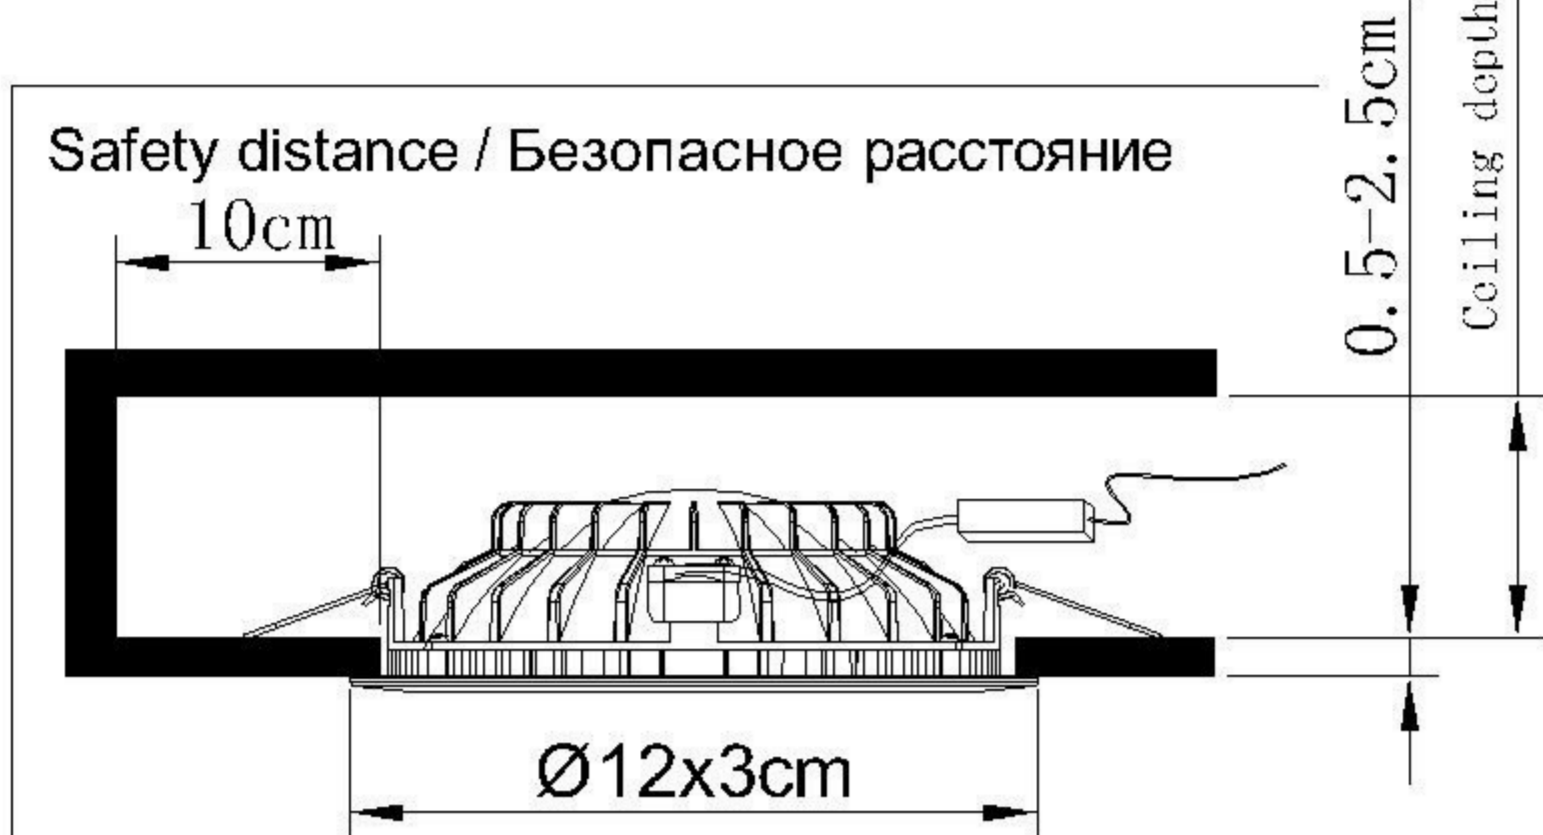

TECHNICAL SPECIFICATION / Техническая спецификация

Voltage / Напряжение : AC110-240V
 Frequency / Частота : 50/60Hz
 Light source / Источник света : SMD 3W+COB 3W
 IP Protection / IP-защита : IP20
 MODEL / Модель : A7203PL-2WH

(1) Mounting / Установка

(2) Cable and lamp installation / Установка проводки и светильника

Ø10.5cm

Material Thickness
Max.25mm

Power Cord Preparation : подготовка питающего провода:

CAUTION ВНИМАНИЕ

- We recommend installation to be done by your local licensed and qualified electricity
установка изделий должна производиться только лицензированным и квалифицированным электриком .
- 0.1m The minimum distance from the illuminated object is 0.1m.
расстояние от источника света до стены минимум 0,1 м.
- Do not touch the illuminated light source so as not to burn.
не прикасайтесь к источнику света пока он горячий .
- Please switch off the power source before installation or replacement.
пожалуйста ,выключайте электричество до замены источника света или при замене изделия
- To be applied on indoor application only.
изделие предназначено только для внутреннего использования