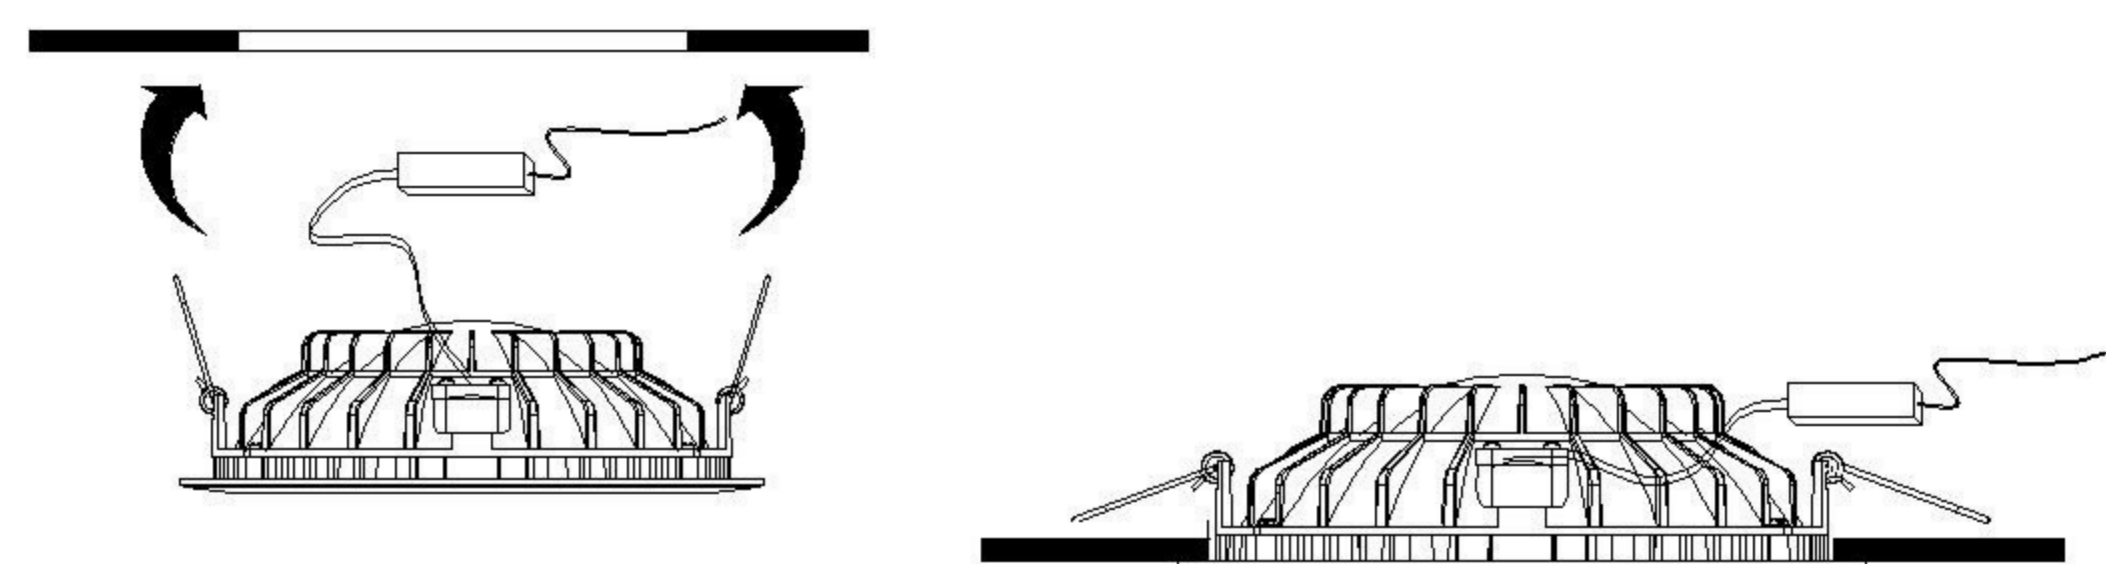

(1) Mounting / Установка

(2) Cable and lamp installation / Установка проводки и светильника

Ø10.5cm

Material Thickness
Max.25mm

Power Cord Preparation : подготовка питающего провода:

CAUTION ВНИМАНИЕ

- We recommend installation to be done by your local licensed and qualified electricity
установка изделий должна производиться только лицензированным и квалифицированным электриком .
- 0.1m The minimum distance from the illuminated object is 0.1m.
расстояние от источника света до стены минимум 0,1 м.
- Do not touch the illuminated light source so as not to burn.
не прикасайтесь к источнику света пока он горячий .
- Please switch off the power source before installation or replacement.
пожалуйста ,выключайте электричество до замены источника света или при замене изделия
- To be applied on indoor application only.
изделие предназначено только для внутреннего использования