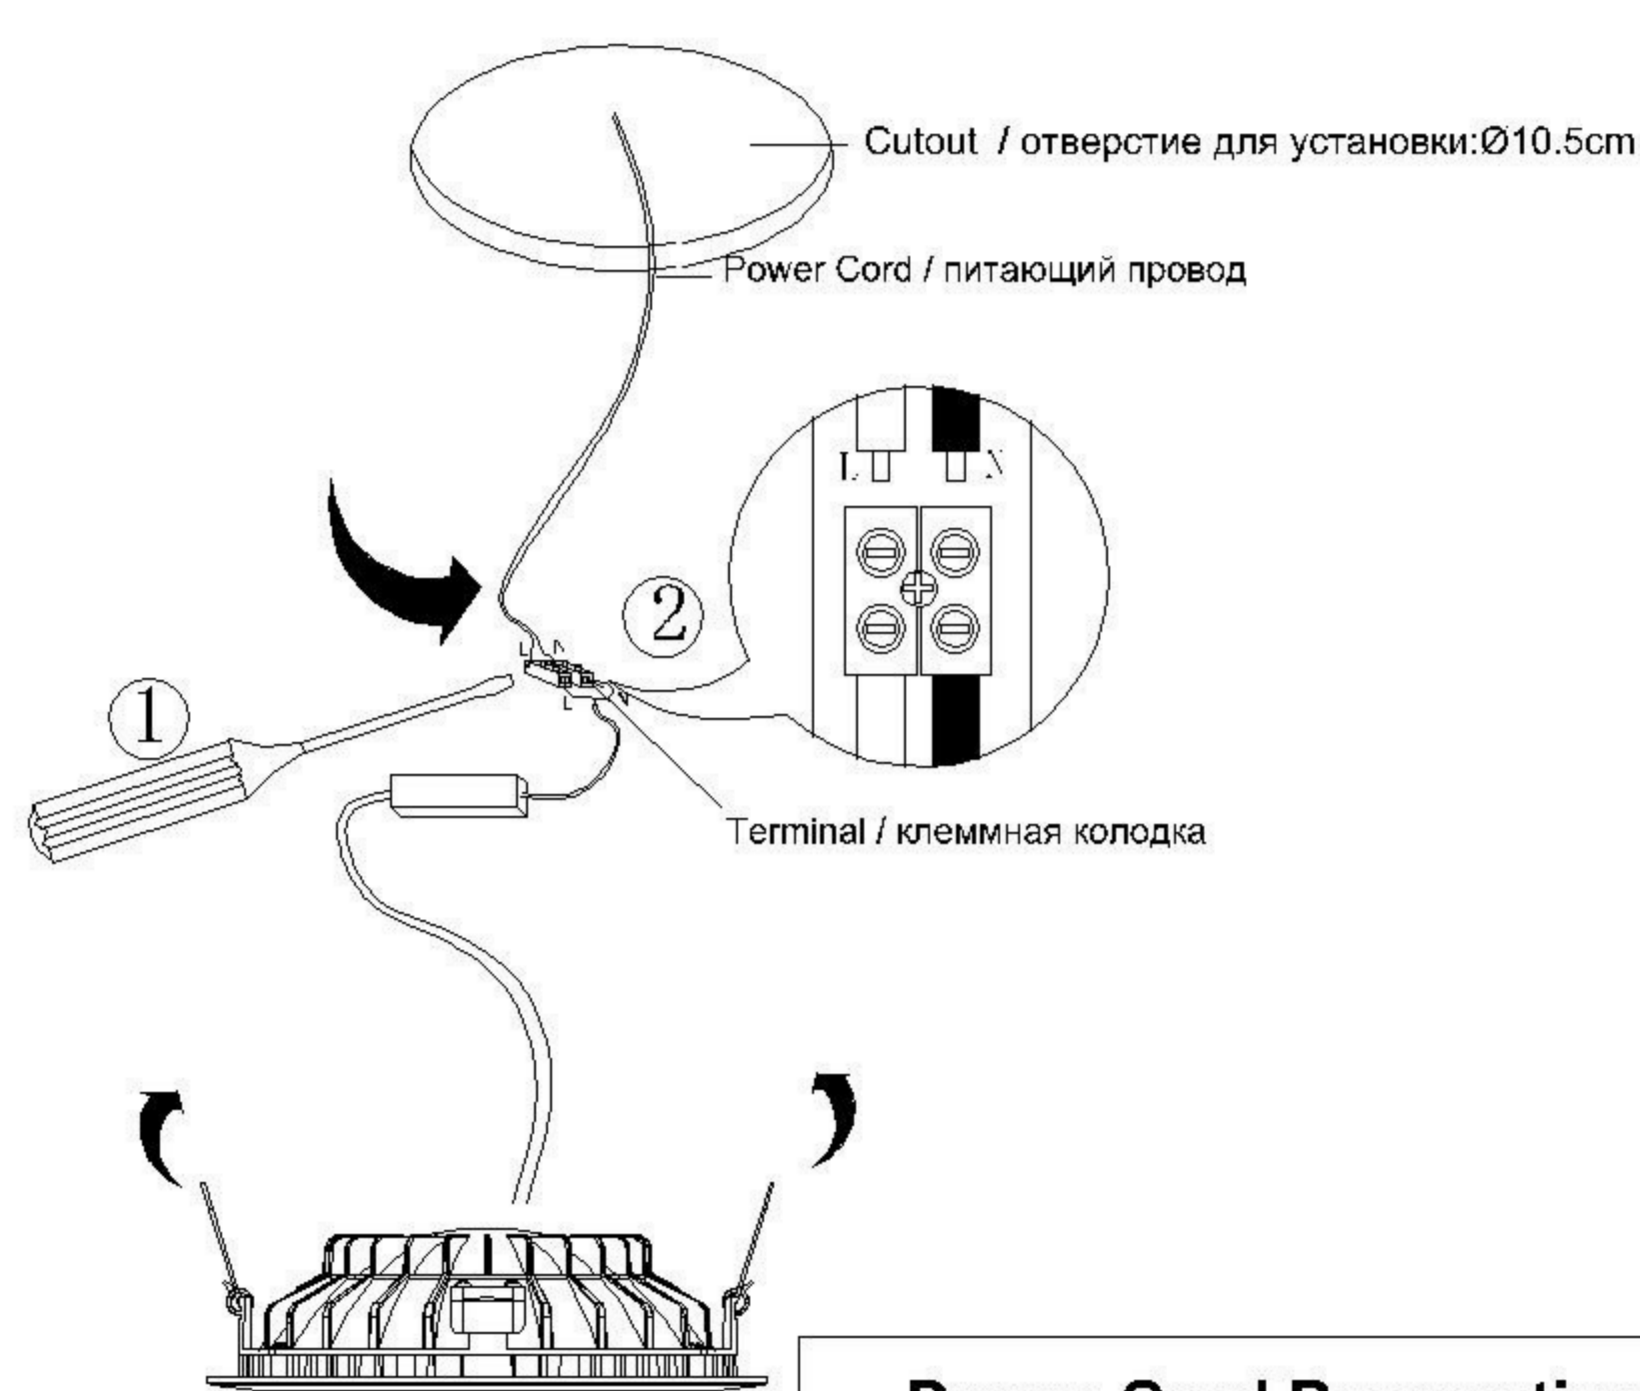

TECHNICAL SPECIFICATION / Техническая спецификация

Voltage / Напряжение : AC110-240V
 Frequency / Частота : 50/60Hz
 Light source / Источник света : SMD 3W+COB 3W
 IP Protection / IP-защита : IP20
 MODEL / Модель : A7203PL-2WH

(1) Mounting / Установка

(2) Cable and lamp installation / Установка проводки и светильника

Ø10.5cm

Material Thickness
Max.25mm

Power Cord Preparation : подготовка питающего провода:

CAUTION ВНИМАНИЕ

- We recommend installation to be done by your local licensed and qualified electricity
установка изделий должна производиться только лицензированным и квалифицированным электриком .
- 0.1m The minimum distance from the illuminated object is 0.1m.
расстояние от источника света до стены минимум 0,1 м.
- Do not touch the illuminated light source so as not to burn.
не прикасайтесь к источнику света пока он горячий .
- Please switch off the power source before installation or replacement.
пожалуйста ,выключайте электричество до замены источника света или при замене изделия
- To be applied on indoor application only.
изделие предназначено только для внутреннего использования